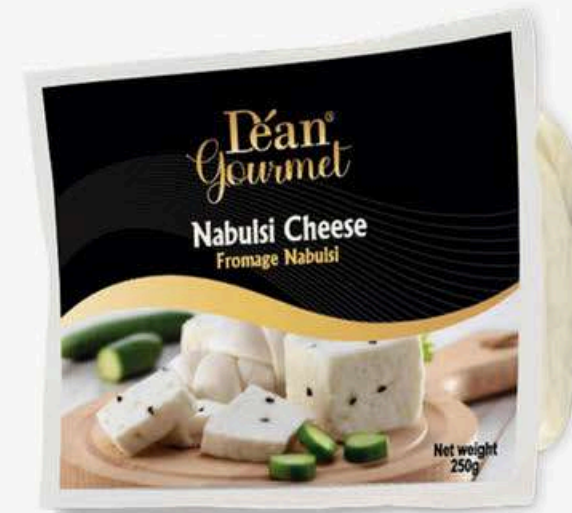

KASHKAVAL SHEEP

275G

SHELF LIFE	24 MONTHS
PACKING PER CARTON	32 x 275G
CARTONS PER PALLET	96
CARTONS PER LAYER	12

CHEESE

SPREADABLE LABNEH 500G

SHELF LIFE	6 MONTHS
PACKING PER CARTON	6 x 500 G
CARTONS PER PALLET	128
CARTONS PER LAYER	8